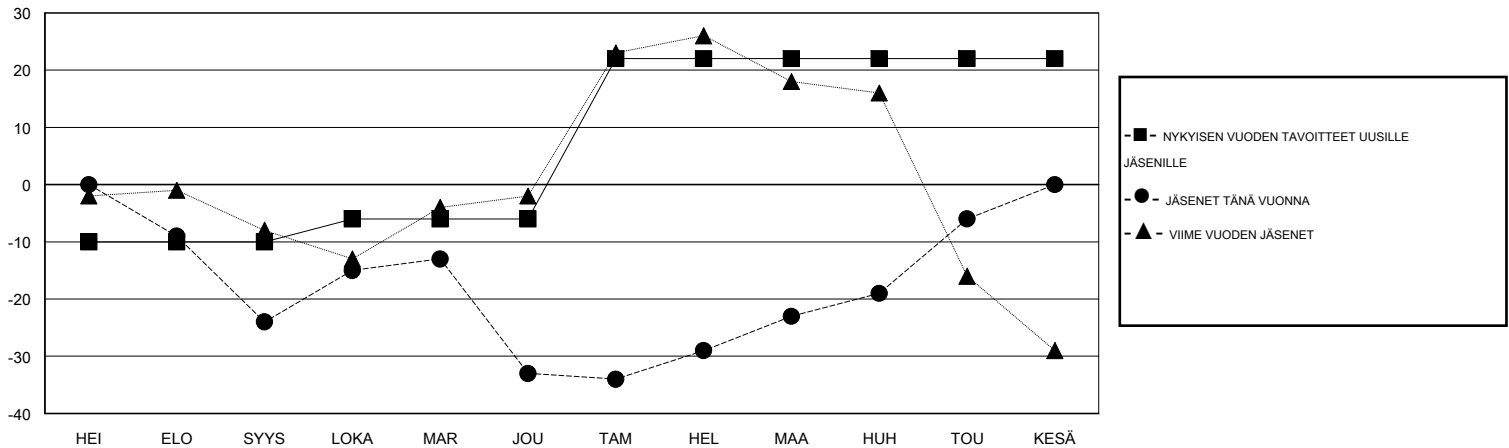

TAVOITTEET JA UUDET KLUBIT, KUMULATIIVINEN

TAVOITTEET JA JÄSENET, KUMULATIIVINEN

| | | |
|---|--|---|
| LAKKAUTETUT KLUBIT: 1 | 54 CLUBS OF 87 LISÄNNYH YHDEN TAI USEAMMAN UUTTA JÄSENTÄ | SUKUPUOLIJAKAUMA MIES 1,637 (79.39%) NAINEN 425 (20.61%) |
| EROTETUT JÄSENET KUOLLUT 16 KLUBI LAKKAUTETTU 0 MUUT 119 YHTEENSÄ 135 | KLIKKA TÄSTÄ LUKEAKSESI TERVEYSTARKASTUKSEN TULOKSET | PERHEYKSIKÖN JÄSENET 10 PERHEEN PÄÄJÄSEN 5 EI-PÄÄJÄSEN KOTITALOUDESSA 5 |