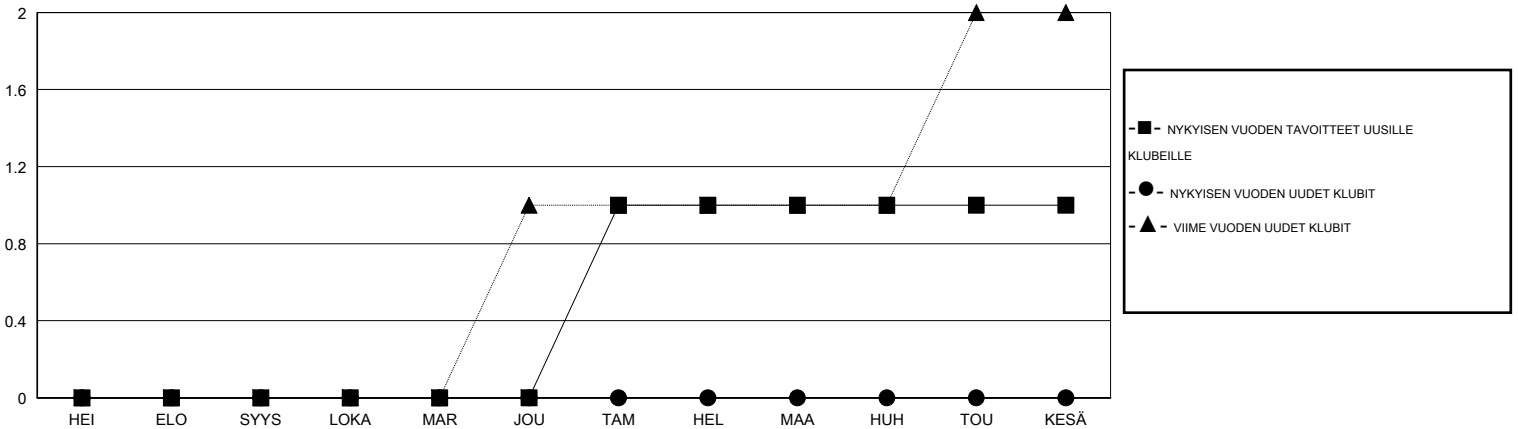

TAVOITTEET JA UUDET KLUBIT, KUMULATIIVINEN

TAVOITTEET JA JÄSENET, KUMULATIIVINEN

| | | |
|---|--|---|
| LAKKAUTETUT KLUBIT: 1 | 54 CLUBS OF 87 LISÄNNYH YHDEN TAI USEAMMAN UUTTA JÄSENTÄ | SUKUPUOLIJAKAUMA MIES 1,637 (79.39%) NAINEN 425 (20.61%) |
| EROTETUT JÄSENET KUOLLUT 16 KLUBI LAKKAUTETTU 0 MUUT 119 YHTEENSÄ 135 | KLIKKA TÄSTÄ LUKEAKSESI TERVEYSTARKASTUKSEN TULOKSET | PERHEYKSIKÖN JÄSENET 10 PERHEEN PÄÄJÄSEN 5 EI-PÄÄJÄSEN KOTITALOUDESSA 5 |